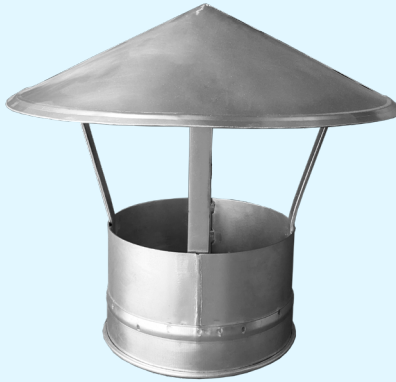

Rain Cap

- Available in Galvanized, Stainless Steel, and Carbon Steel
- Standard is 18 gauge or heavier
- Connection types: Rolled Lip 3-24", Angle Rings 3-60", and in Nominal Ends

Rain Cap					
Size Ø "	A	Baffle	C	E	# of standoffs
4	8	4	2	10	3
5	10	5	2 1/2	11	3
6	12	6	3	12	3
7	14	7	3 1/2	13	4
8	16	8	4	14	4
9	18	9	4 1/2	15	4
10	20	10	5	16	4
11	22	11	5 1/2	17	4
12	24	12	6	18	4
13	26	13	6 1/2	19	4
14	28	14	7	20	4
15	30	15	7 1/2	21	4
16	32	16	8	22	4
17	34	17	8 1/2	23	4
18	36	18	9	24	4
19	38	19	9 1/2	25	4
20	40	20	10	26	4
22	44	22	11	28	6
24	48	24	12	30	6
26	52	26	13	32	6
28	56	28	14	34	6
30	60	30	15	36	6
32	64	32	16	38	6
34	68	34	17	40	8
36	72	36	18	42	8
38	76	38	19	44	8
40	80	40	20	46	8