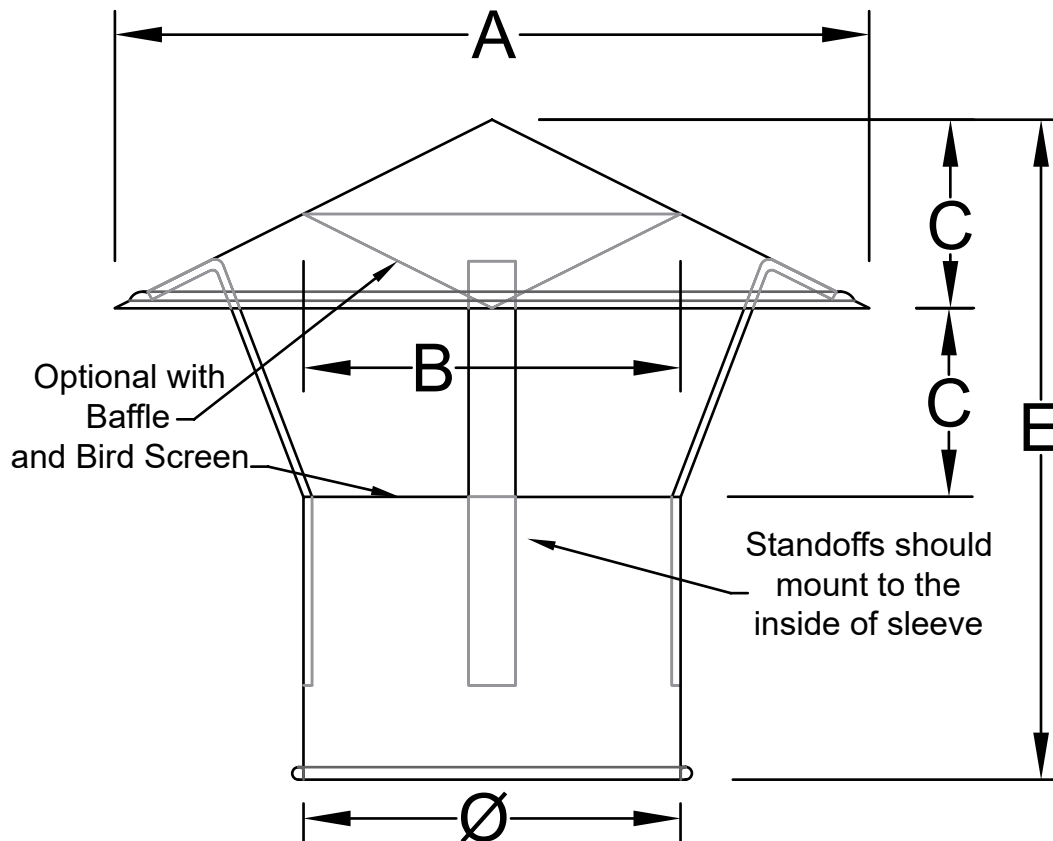

Rain Cap

- Available in Galvanized, Stainless Steel, and Carbon Steel
- Standard is 18 gauge or heavier
- Connection types: Rolled Lip 3-24", Angle Rings 3-60", and in Nominal Ends

Rain Cap					
Size Ø "	A	Baffle	C	E	# of standoffs
4	8	4	2	10	3
5	10	5	2 1/2	11	3
6	12	6	3	12	3
7	14	7	3 1/2	13	4
8	16	8	4	14	4
9	18	9	4 1/2	15	4
10	20	10	5	16	4
11	22	11	5 1/2	17	4
12	24	12	6	18	4
13	26	13	6 1/2	19	4
14	28	14	7	20	4
15	30	15	7 1/2	21	4
16	32	16	8	22	4
17	34	17	8 1/2	23	4
18	36	18	9	24	4
19	38	19	9 1/2	25	4
20	40	20	10	26	4
22	44	22	11	28	6
24	48	24	12	30	6
26	52	26	13	32	6
28	56	28	14	34	6
30	60	30	15	36	6
32	64	32	16	38	6
34	68	34	17	40	8
36	72	36	18	42	8
38	76	38	19	44	8
40	80	40	20	46	8